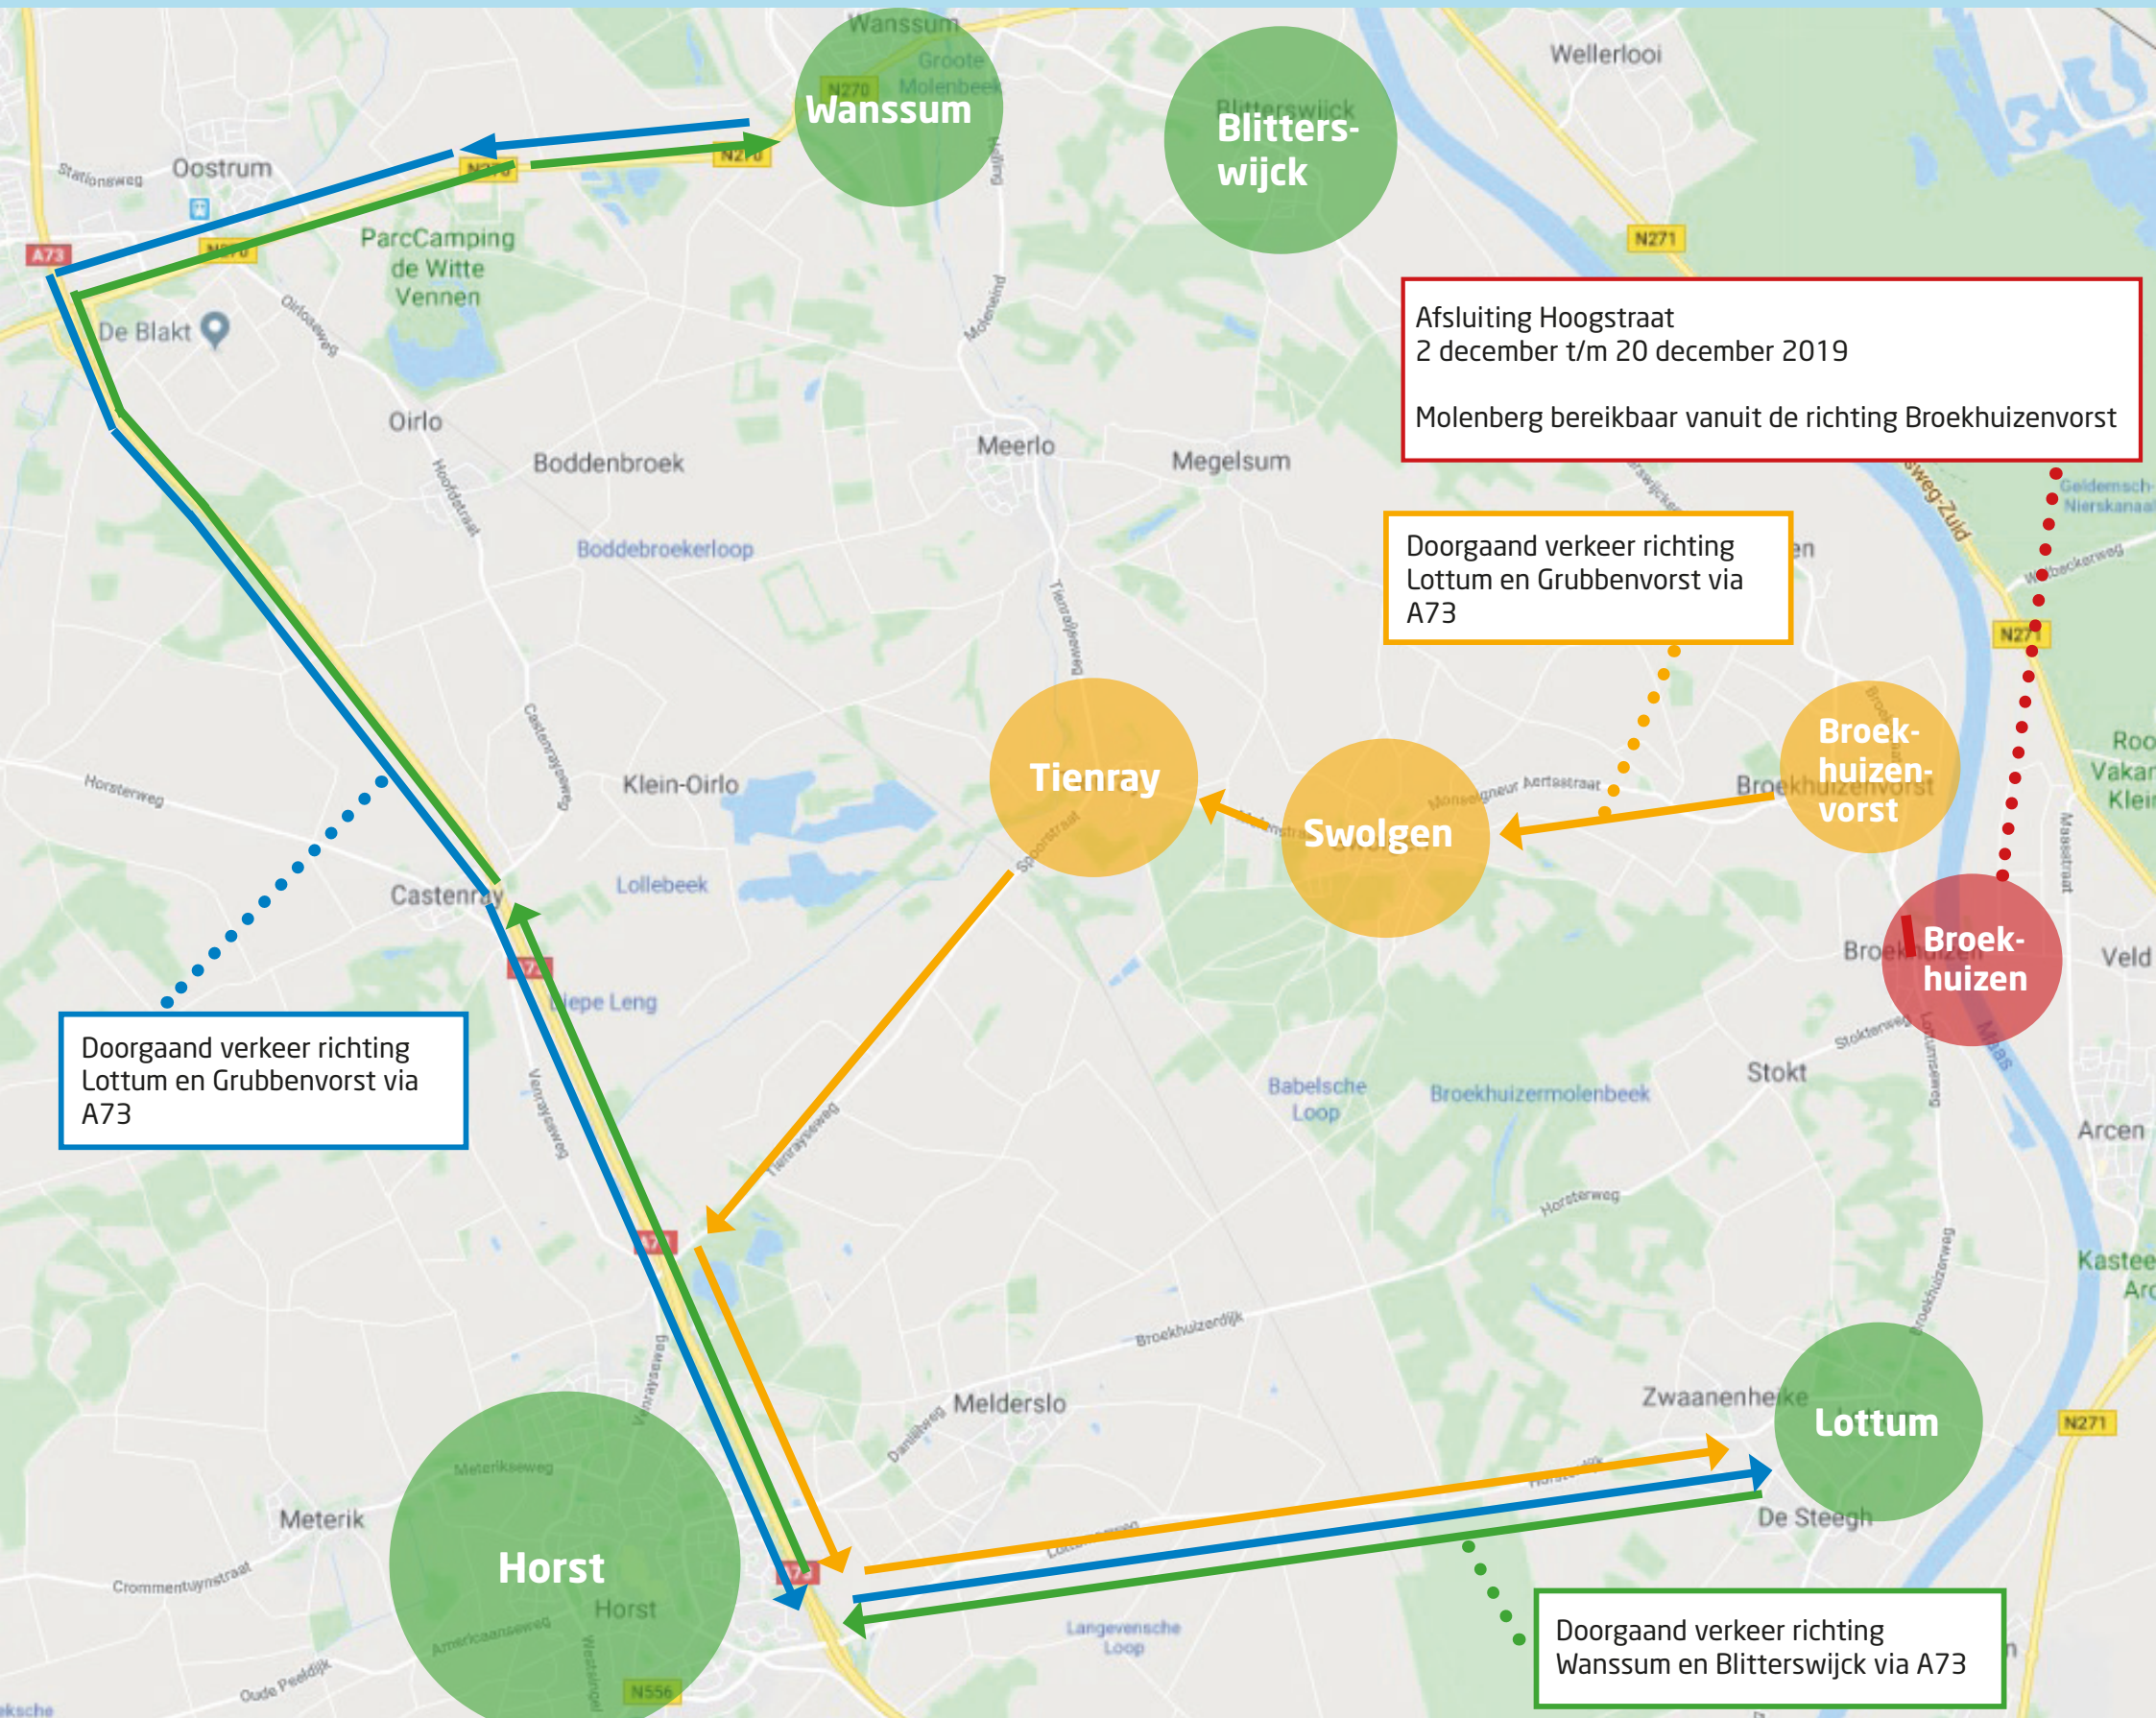

Omleidingsroutes afsluiting Hoogstraat Broekhuizen

Doorgaand verkeer Broekhuizen/Hoogstraat

Afsluiting Hoogstraat
2 december t/m 20 december 2019
Molenberg bereikbaar vanuit de richting Broekhuizenvorst

Doorgaand verkeer richting
Lottum en Grubbenvorst via
A73

Doorgaand verkeer richting
Lottum en Grubbenvorst via
A73

Doorgaand verkeer richting
Wanssum en Blitterswijk via A73