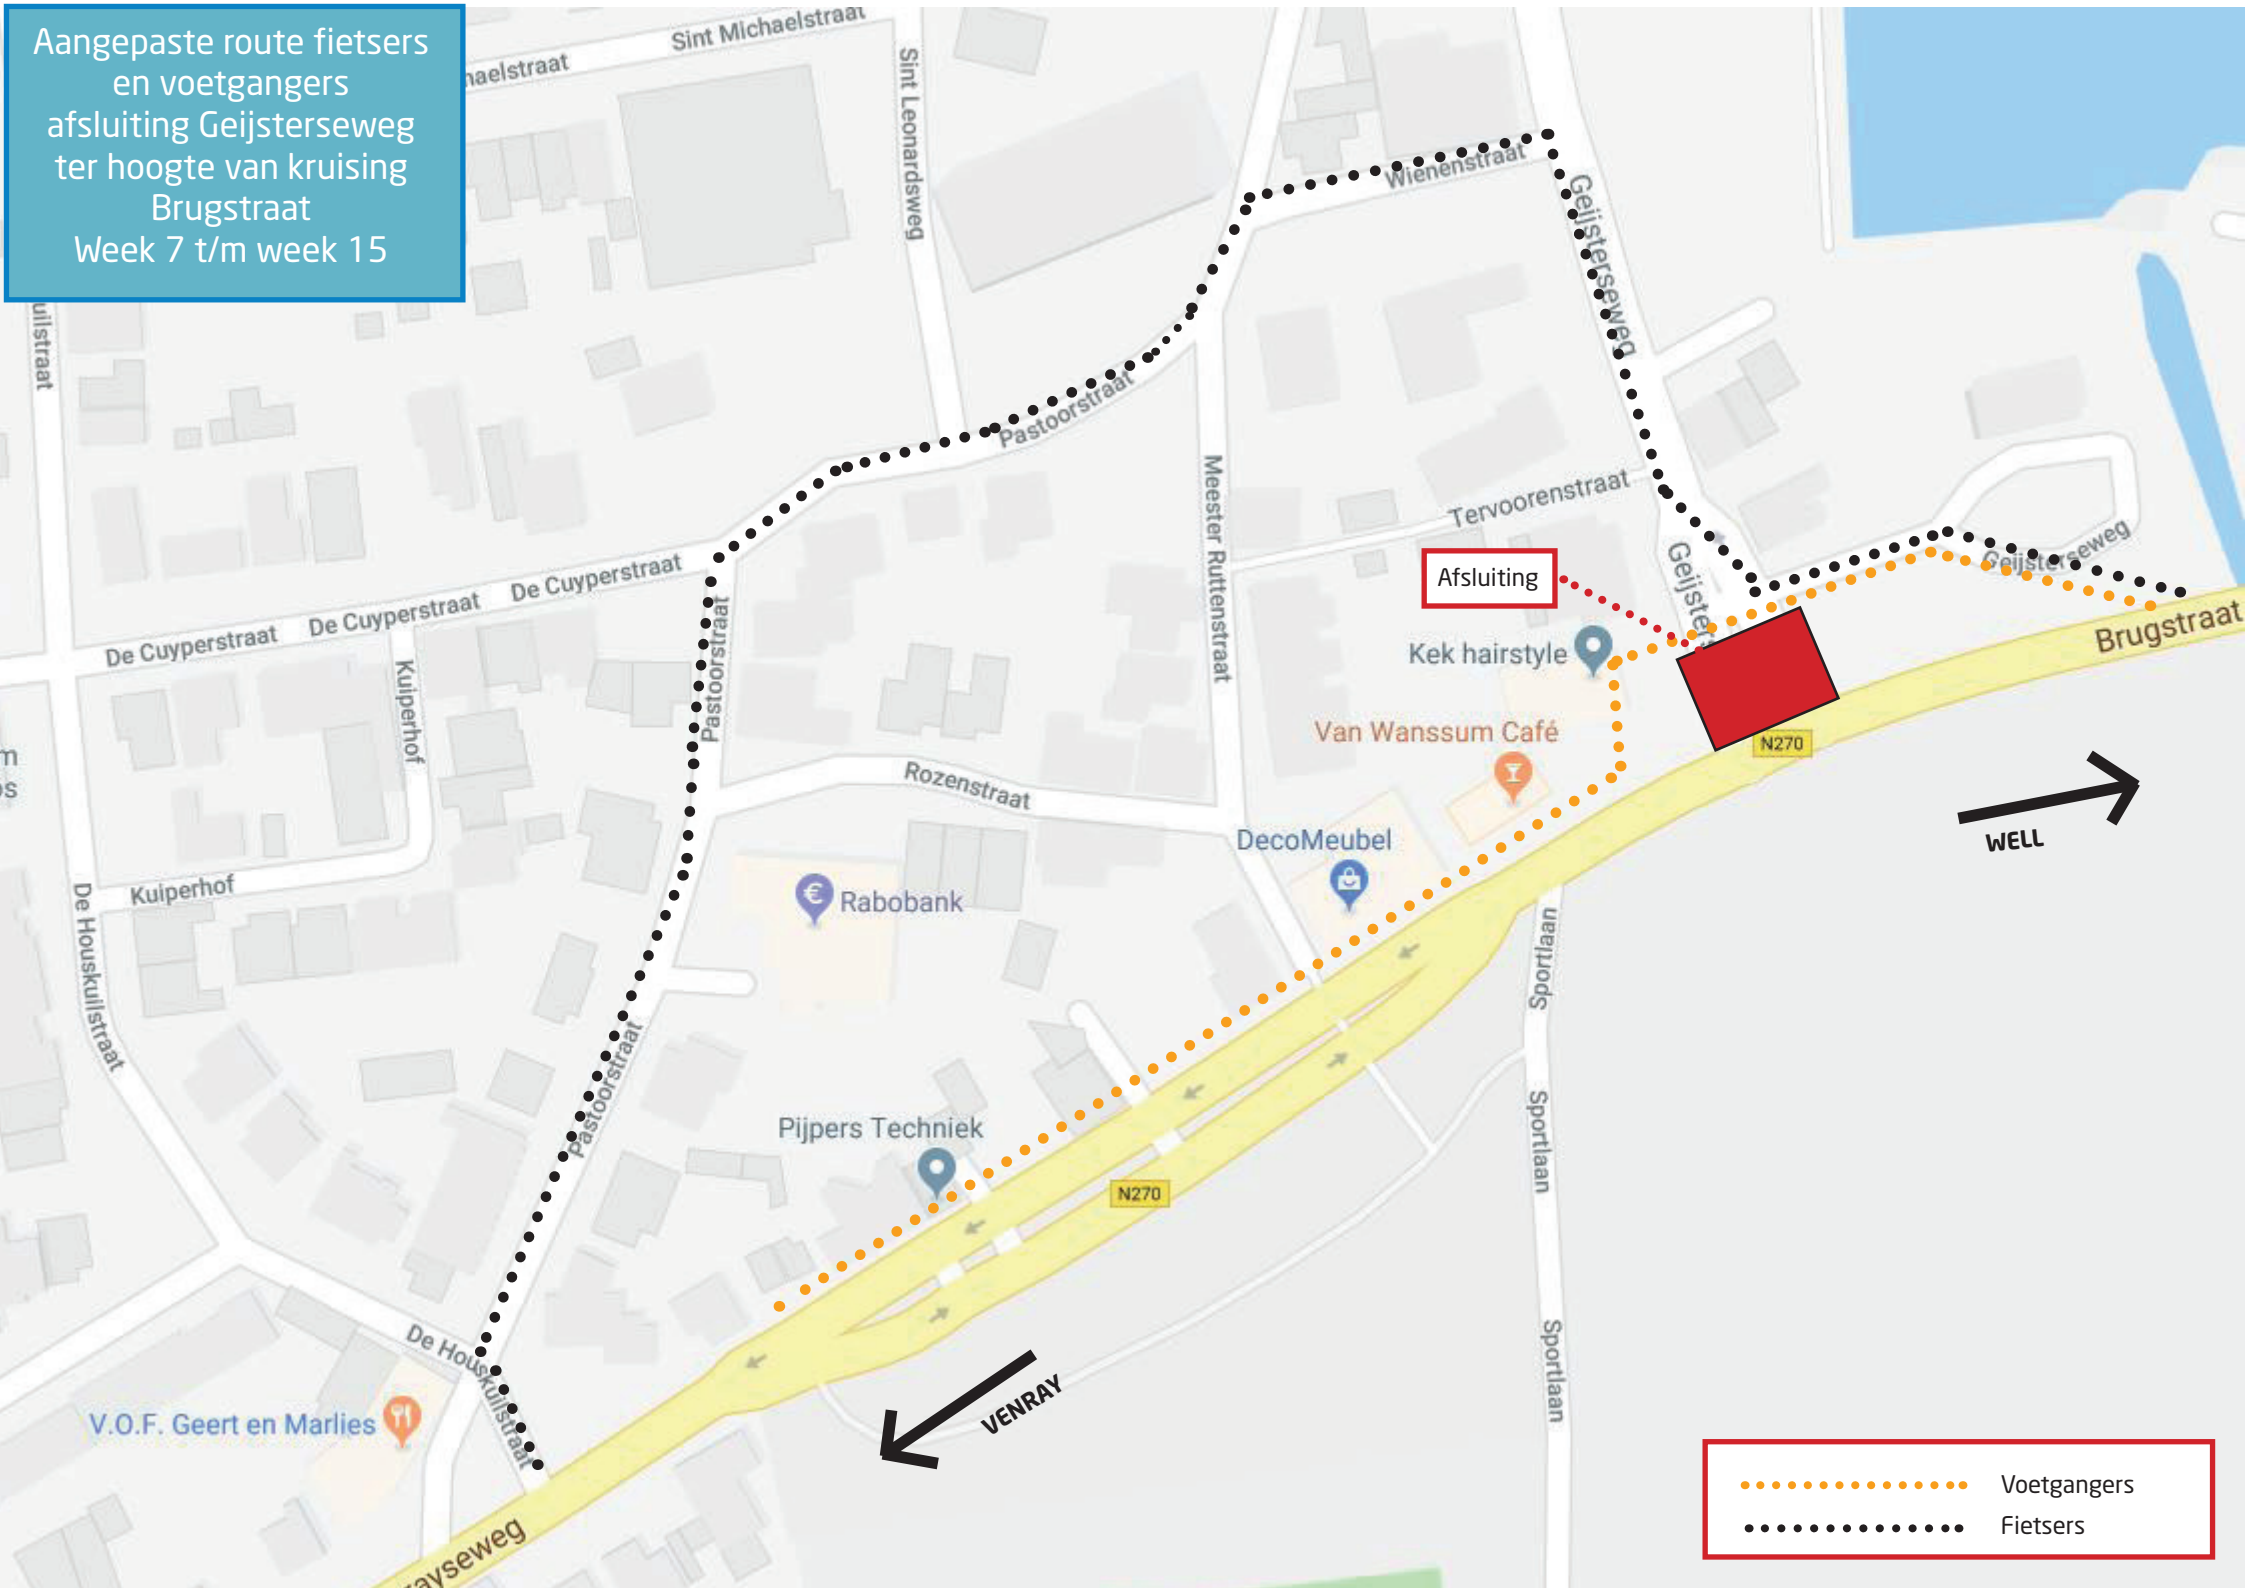

Aangepaste route fietsers en voetgangers afsluiting Geijsterseweg ter hoogte van kruising Brugstraat Week 7 t/m week 15

Afsluiting

WELL

VENRAY

- Voetgangers
- Fietsers